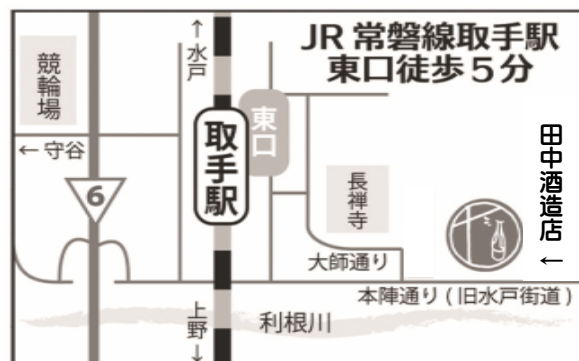

日本酒ガーデン

2017年

8月19日(土)

16:00~20:00(最終入場19:30)

会場:田中酒造店 入場無料 雨天決行 荒天中止

日頃より「取手の地酒 君萬代」をご愛顧いただきまして、誠にありがとうございます。
今年の夏も酒蔵での夕涼みはいかがでしょうか？
美味しいお料理、そして、正統派日本酒からおちゃめな日本酒カクテルまで
とりそろえて皆様のご来場を心よりお待ちしております。

★出店協力(敬称略)

- ・ **取手そば愛好会** うちたてお蕎麦
- ・ **和小物 江戸てん, A. と 猫郎雑貨店**
(店頭にて日本てぬぐい、猫雑貨の展示即売会)
- ・ **けんちゃんとその仲間** おつまみ各種

★蔵カフェ

- ・ **アルコール飲料**
(日本酒・ビール・日本酒変種カクテル)
- ・ **ソフトドリンク, かき氷**

★各種イベント (開始時刻が多少前後いたします)

- ・ **水風船耐久レース** 16:30~
- ・ レース勝者による **すいか割り** 17:30~
- ・ **肝試し** 19:00~ (受付18:50-19:00)
(参加者多数の場合は締切ることがございます)
- ・ 店頭及び敷地内 **ライトアップ**
- ・ **ヨーヨー釣り** (お子様無料です)

えっ！
浴衣で来た人
ワンドリンクサービス!?

酔っぴん。

《注意事項》

会場を使用するのふりま、接待はございません。
夜のイベントになっております。お足元にご注意下さい。
飲酒運転は法律で禁止されております。
駐車場はございませんので車での来場はお控え下さい。
20歳未満の方の飲酒、酒類のご購入は固くお断りいたします。
都合により急遽内容が変更になる場合がございます。

《主催者》

株式会社 田中酒造店
302-0004 茨城県取手市取手2-13-35
tel:0297-72-0011 fax:0297-72-0078
mail:kimi.info@iris.ocn.ne.jp
HP:http://www.Kimibandai.sake-ten.jp/